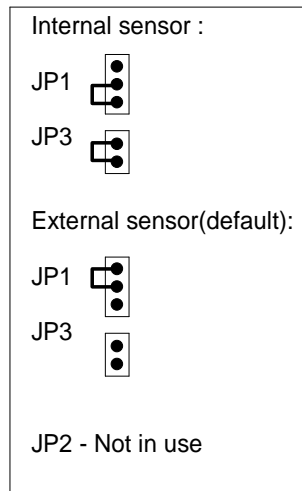

מושחל בצינור - EXTERNAL SENSOR
 פלסטי מתאים (OPTION)
 (TS05 or TS06 ONLY!)

DL - השהיית מפוח (30 שניות) - רק במצב חימום !
 בדגם זה המפוח ימשיך לפעול 30 שניות לאחר הפסקת היחידה.

meitav-tec Tel: 03-9626462 Fax: 03-9626620 email: support@meitavtec.com	Title: EP4/220		Print name: EP4-6 220V	Drawn: P.Rechtman
	Date: 04/01/2009	DWG No. 10230	2 New print EP4-6-220V	10.04.08
			1 Original	04.08.05
			No. Revision	Date
			Software name: EP6ST02	Checked: A.Star
			Check sum: EE11	Approved: E.Roy
			File name: EP4-220.DSN	