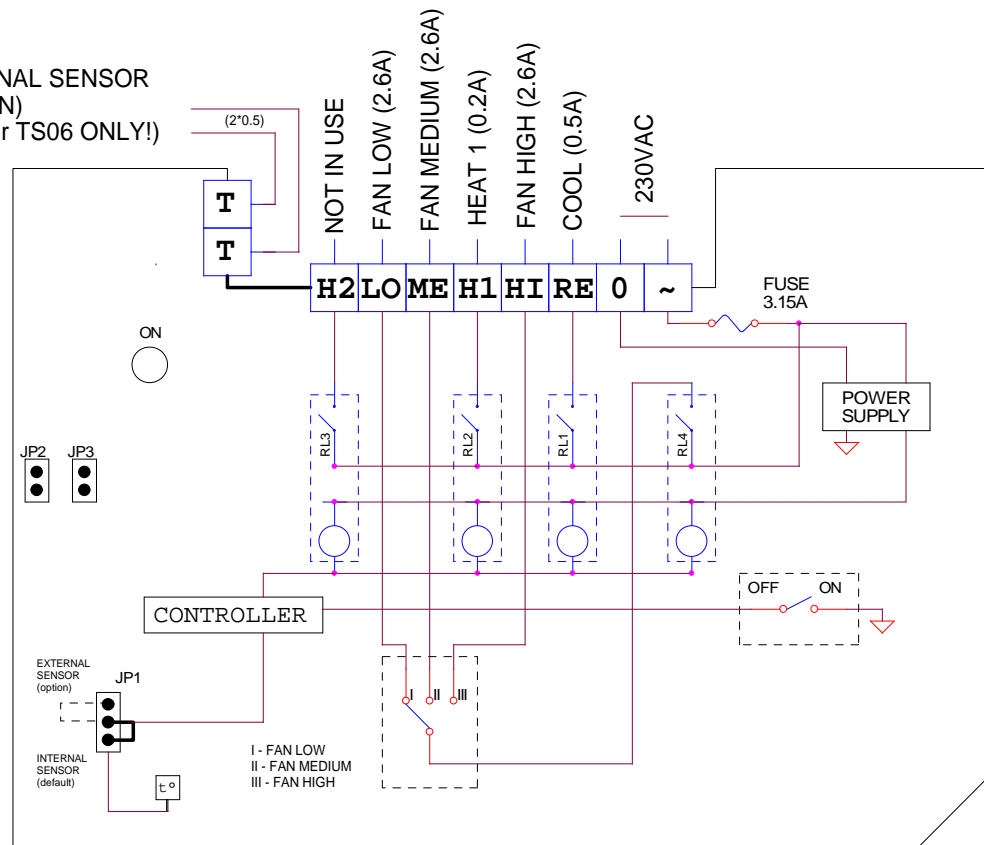

מושחל בצינור - EXTERNAL SENSOR
 פלסטי מתאים (OPTION)
 (TS05 or TS06 ONLY!)

DL - השהיית מפוח (30 שניות) - רק במצב חימום !
 בדגם זה המפוח ימשיך לפעול 30 שניות לאחר הפסקת היחידה.

meitav-tec Tel: 03-9626462 Fax: 03-9626620 email: support@meitavtec.com	Title: EP4/220		Print name: EP4-6 220V	Drawn: P.Rechtman
	Date: 04/01/2009	DWG No. 10230	2 New print EP4-6-220V	10.04.08
			1 Original	04.08.05
			No. Revision	Date
			Software name: EP6ST02	Checked: A.Star
			Check sum: EE11	Approved: E.Roy
			File name: EP4-220.DSN	